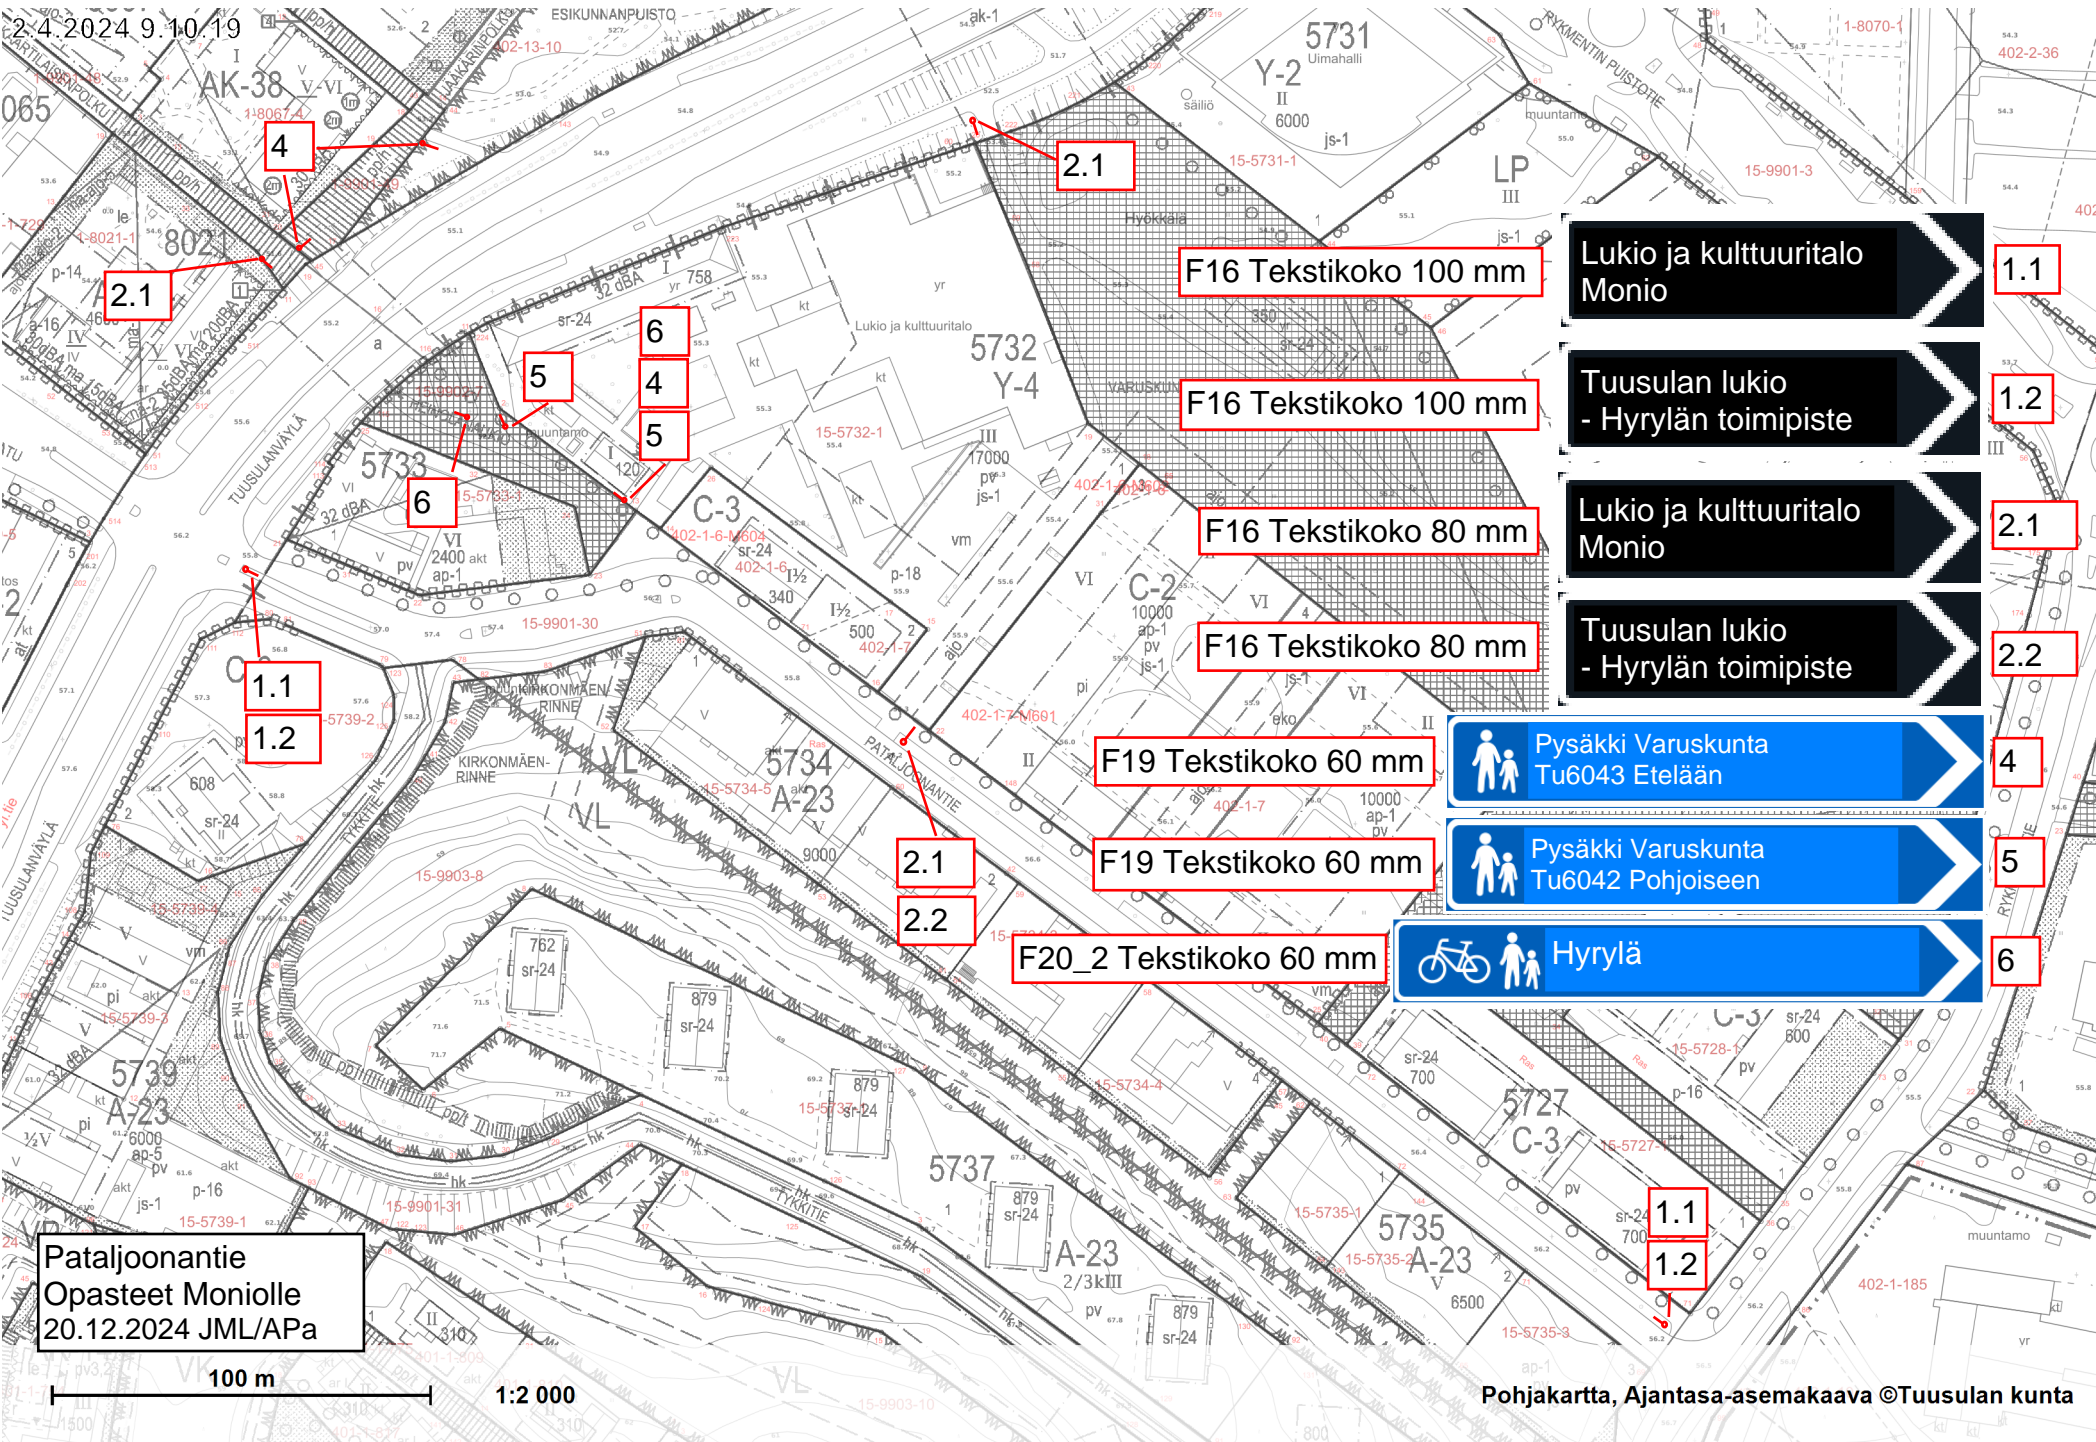

24.12.2024 9.10.19

F16 Tekstikoko 100 mm Lukio ja kulttuuritalo Monio 1.1

F16 Tekstikoko 100 mm Tuusulan lukio - Hyrylän toimipiste 1.2

F16 Tekstikoko 80 mm Lukio ja kulttuuritalo Monio 2.1

F16 Tekstikoko 80 mm Tuusulan lukio - Hyrylän toimipiste 2.2

F19 Tekstikoko 60 mm Pysäkki Varuskunta Tu6043 Etelään 4

F19 Tekstikoko 60 mm Pysäkki Varuskunta Tu6042 Pohjoiseen 5

F20_2 Tekstikoko 60 mm Hyrylä 6

Pataljoonantie
Opasteet Moniolle
20.12.2024 JML/APa

100 m

1:2 000

Pohjakartta, Ajantasa-asemakaava ©Tuusulan kunta